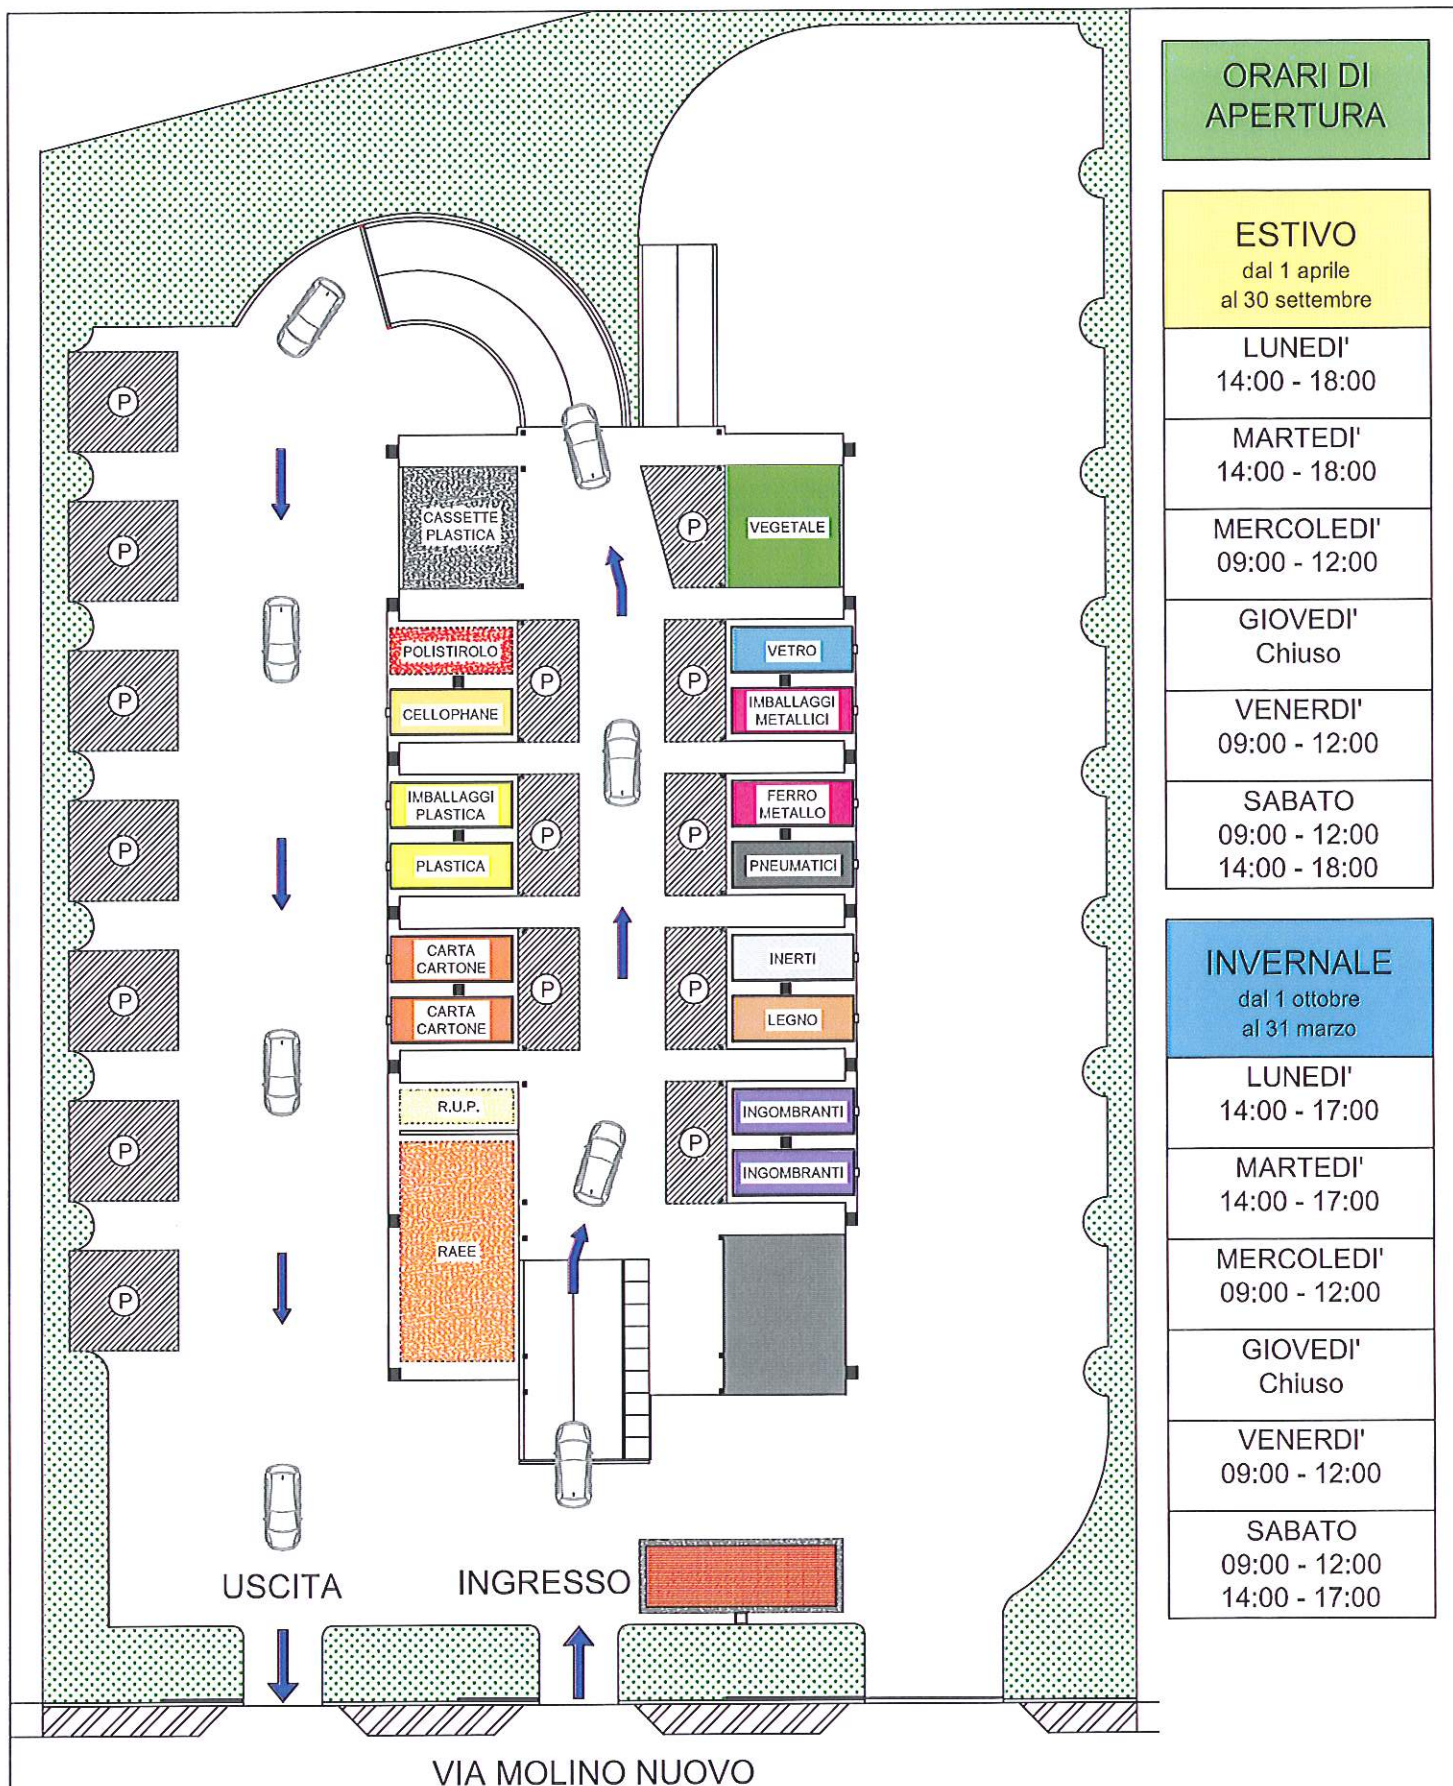

L'ingresso al centro di raccolta (con sbarra di controllo automatizzata) dovrà essere effettuato mediante inserimento della eco-card nell'apposito lettore, all'estrazione della stessa seguirà l'apertura della sbarra.